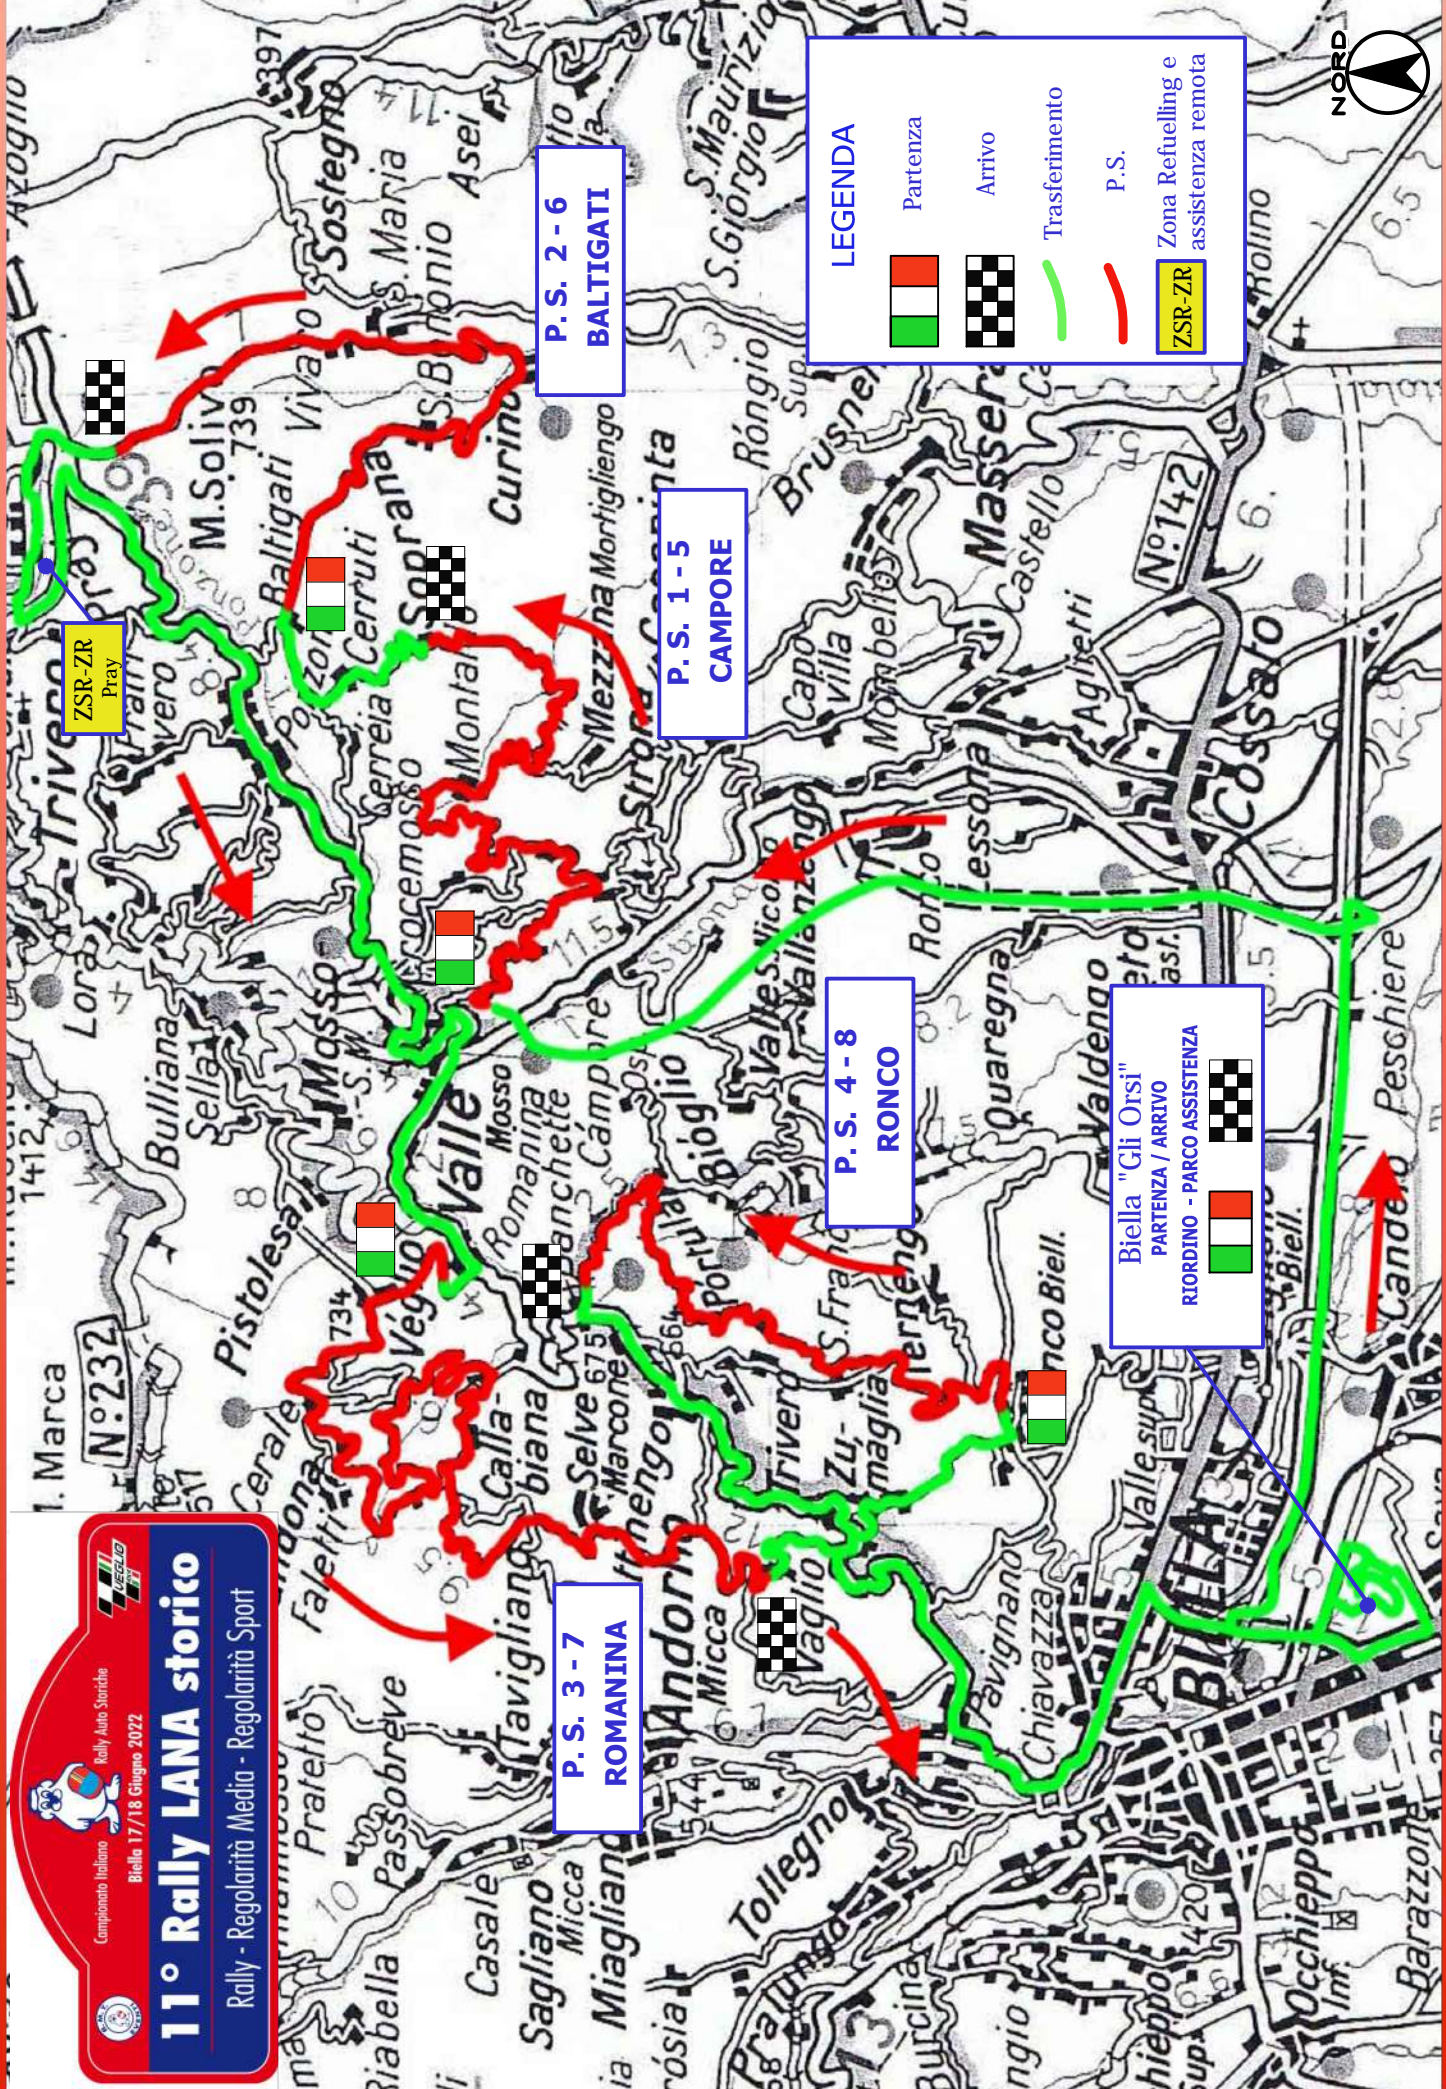

Comitato Italiano Rally Auto Storiche
Biella 17/18 Giugno 2022

11° Rally LANA storico
Rally - Regolarità Media - Regolarità Sport

P.S. 2 - 6
BALTIGATI

P.S. 1 - 5
CAMPORE

P.S. 4 - 8
RONCO

P.S. 3 - 7
ROMANINA

Biella "Gli Orsi"
PARTENZA / ARRIVO
RIORDINO - PARCO ASSISTENZA

LEGENDA

- Partenza
- Arrivo
- Trasferimento
- P.S.
- Zona Refuelling e assistenza remota