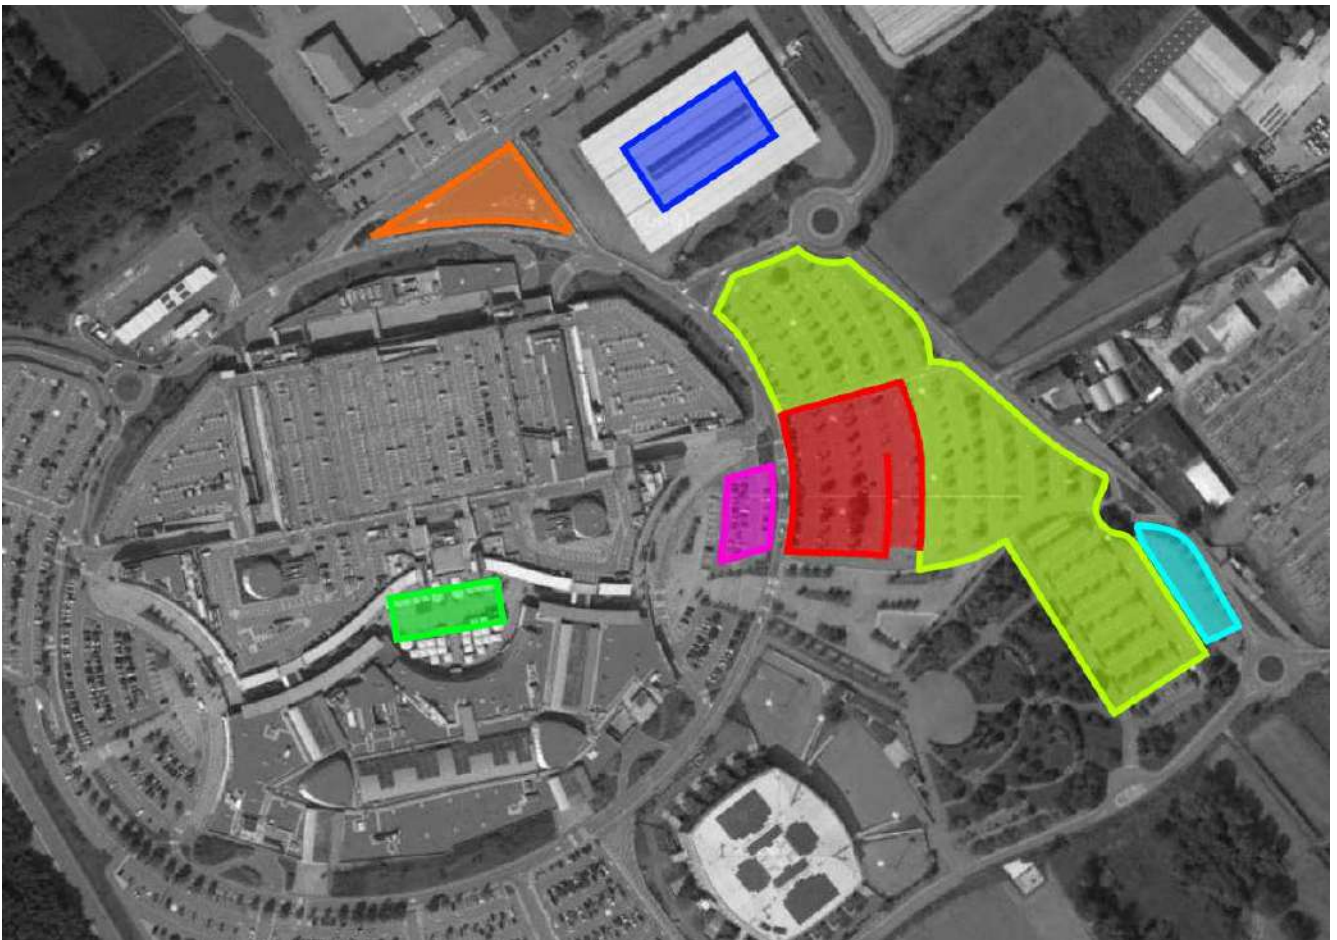

# Planimetria ACCREDITI – VERIFICHE TECNICHE

**Zona Gialla: ACCREDITI - "Agorà Palace Hotel"**

**Zona Rossa: VERIFICHE TECNICHE - P.za Vittorio Veneto**

**Frecce Rosse: INCOLONNAMENTO**

# Logistica Centro Commerciale “GLI ORSI”

- Zona Rossa: RIORDINO/PARCO CHIUSO**
- Zona Gialla: PARCO ASSISTENZA**
- Zona Azzurra: REFUELING**
- Zona Verde: PALCO PARTENZA/PREMIAZIONE**
- Zona Blu: ARRIVO**
- Zona Viola: AREA GOMMISTI**
- Zona Arancio: PARCHEGGIO CARRELLI**