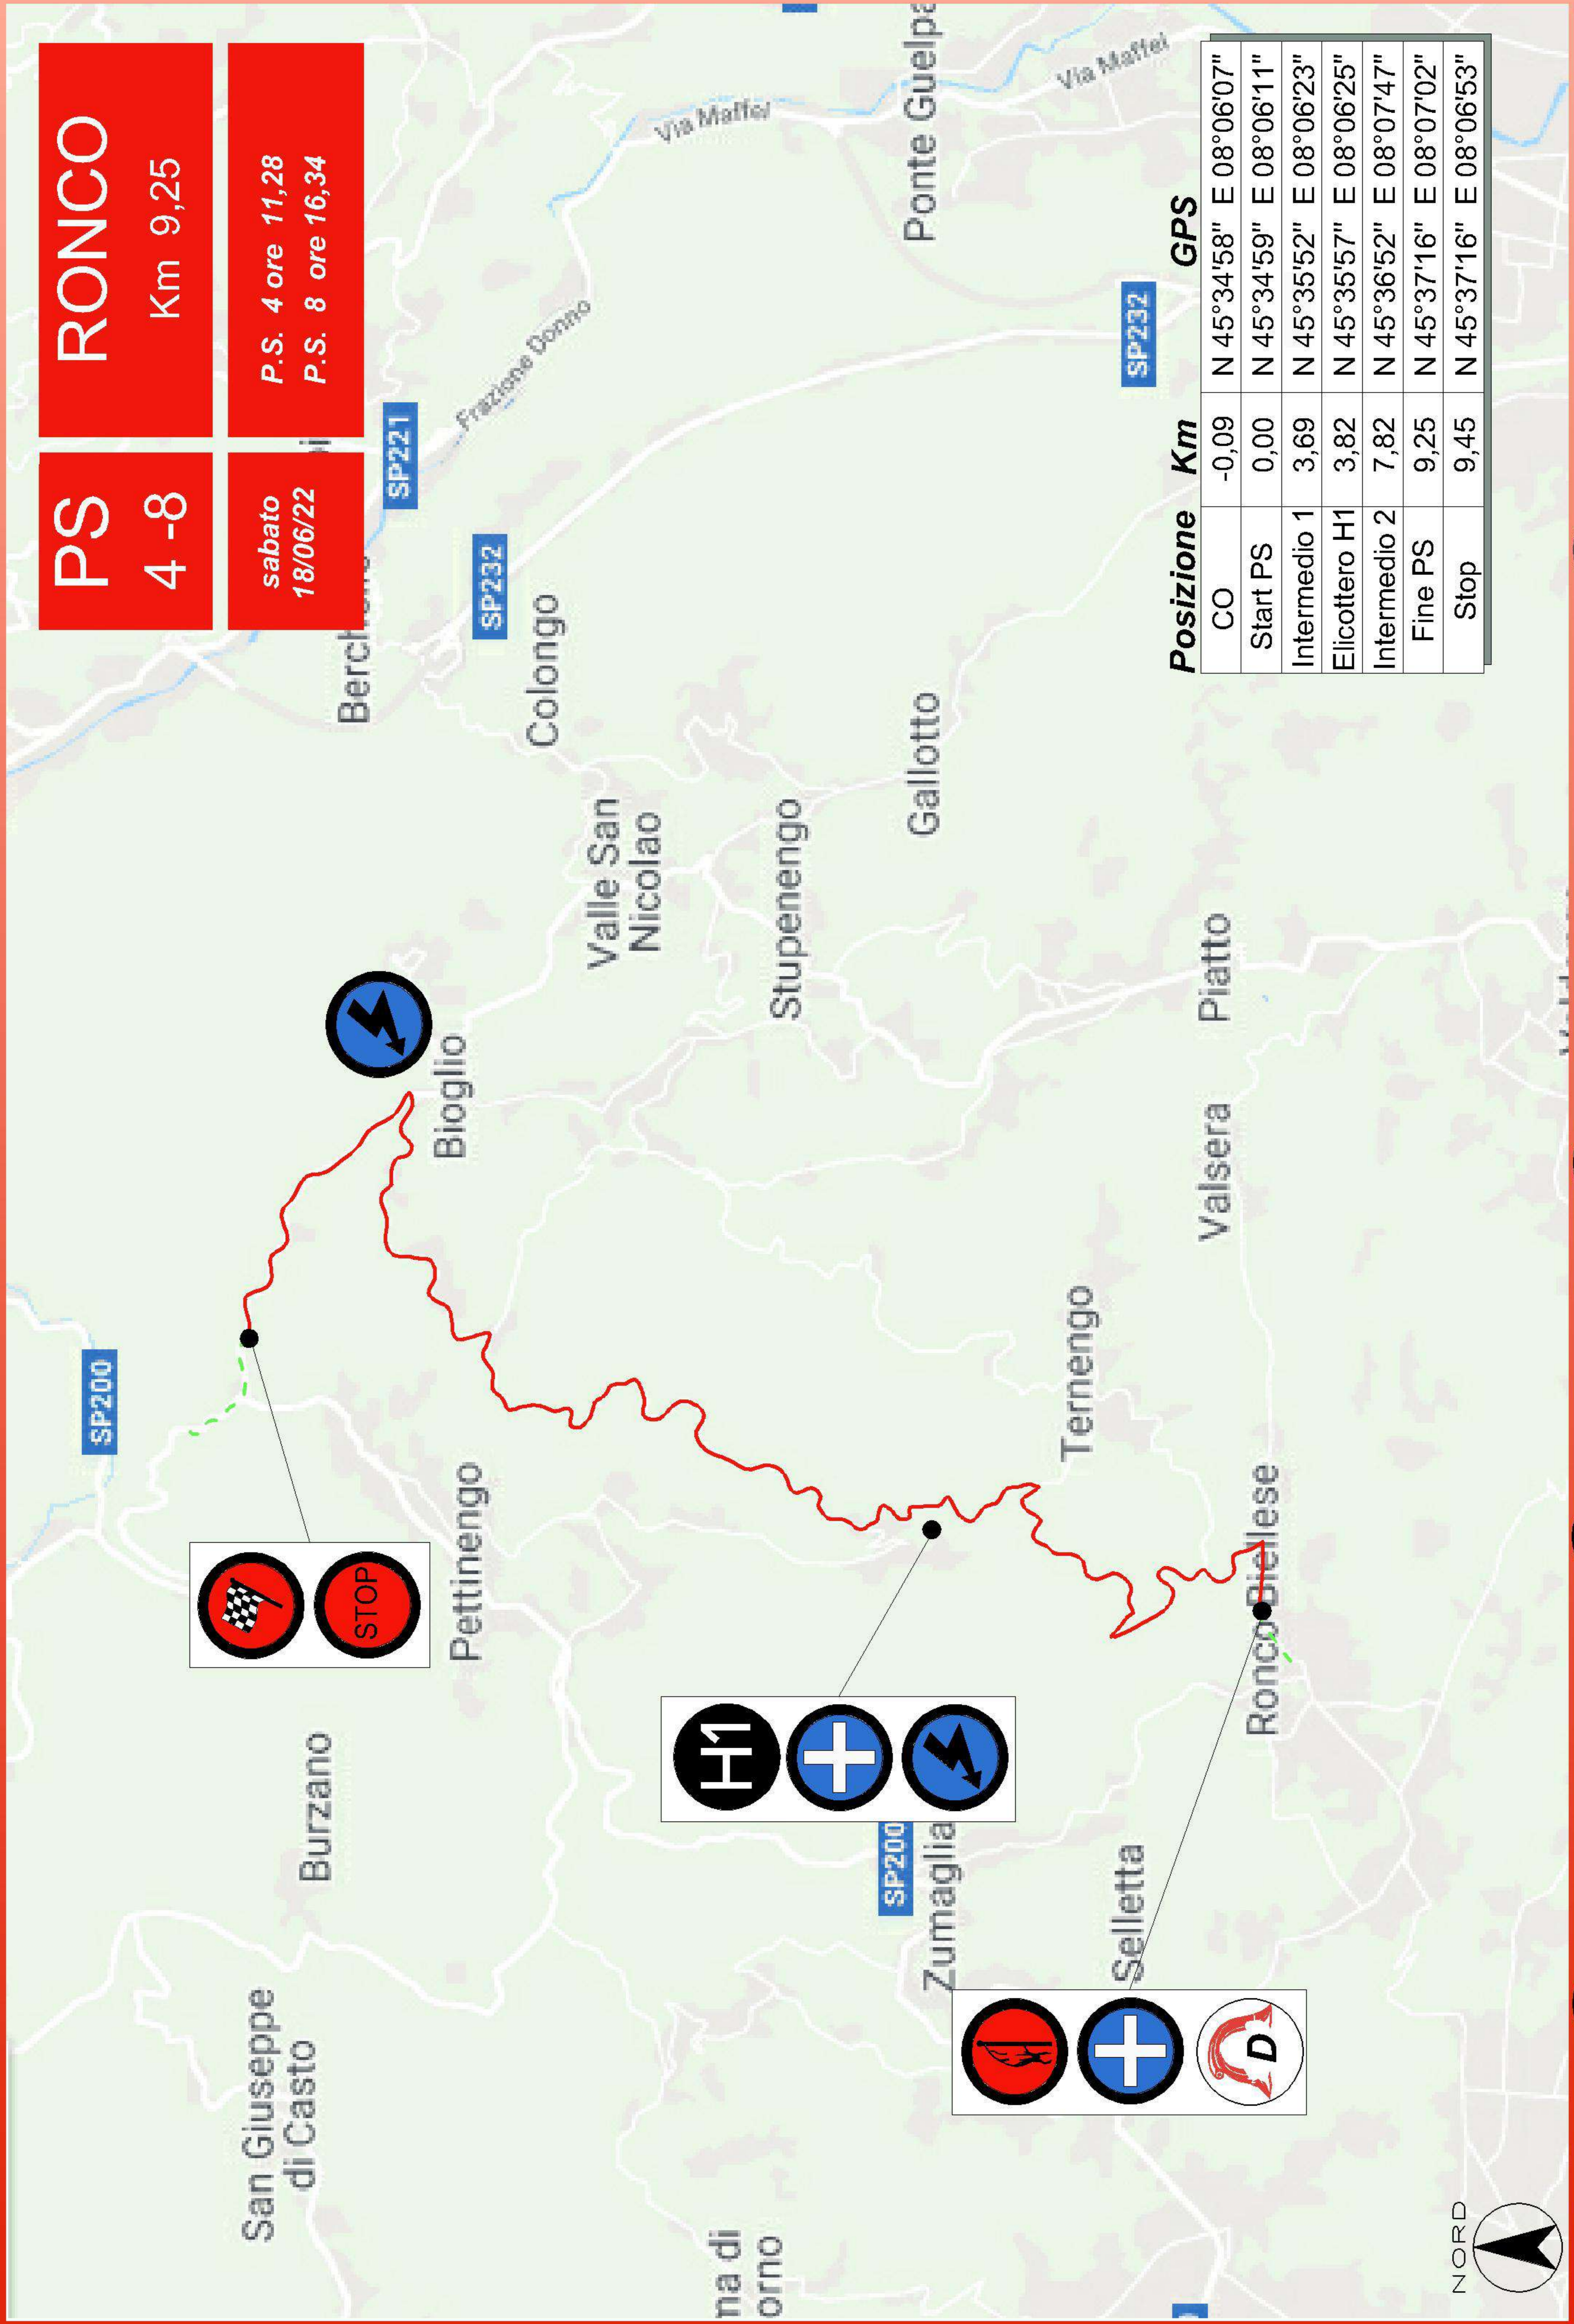

**PS**  
3-7

**ROMANINA**  
Km 19,29

sabato  
18/06/22

P.S. 3 ore 10,46  
P.S. 7 ore 15,52

**Posizione Km GPS**

Posizione	Km	GPS
CO	-0,12	N 45°38'00" E 08°07'11"
Start PS	0,00	N 45°38'02" E 08°07'16"
Intermedio 1	2,65	N 45°38'26" E 08°06'50"
Intermedio 2	5,48	N 45°38'33" E 08°05'41"
Elicottero H3	7,72	N 45°38'03" E 08°05'18"
Intermedio 3	9,13	N 45°38'21" E 08°05'48"
Intermedio 4	12,17	N 45°37'51" E 08°06'09"
Intermedio 5	15,65	N 45°37'32" E 08°05'08"
Fine PS	19,29	N 45°36'18" E 08°04'51"
Stop	19,58	N 45°36'16" E 08°04'43"

-  Ambulanza
-  Radio
-  H Elicottero (rendez vous)
-  Decarcerazione

**PS**  
4 -8

**RONCO**  
Km 9,25

sabato  
18/06/22

P.S. 4 ore 11,28  
P.S. 8 ore 16,34

Posizione	Km	GPS
CO	-0,09	N 45°34'58" E 08°06'07"
Start PS	0,00	N 45°34'59" E 08°06'11"
Intermedio 1	3,69	N 45°35'52" E 08°06'23"
Elicottero H1	3,82	N 45°35'57" E 08°06'25"
Intermedio 2	7,82	N 45°36'52" E 08°07'47"
Fine PS	9,25	N 45°37'16" E 08°07'02"
Stop	9,45	N 45°37'16" E 08°06'53"