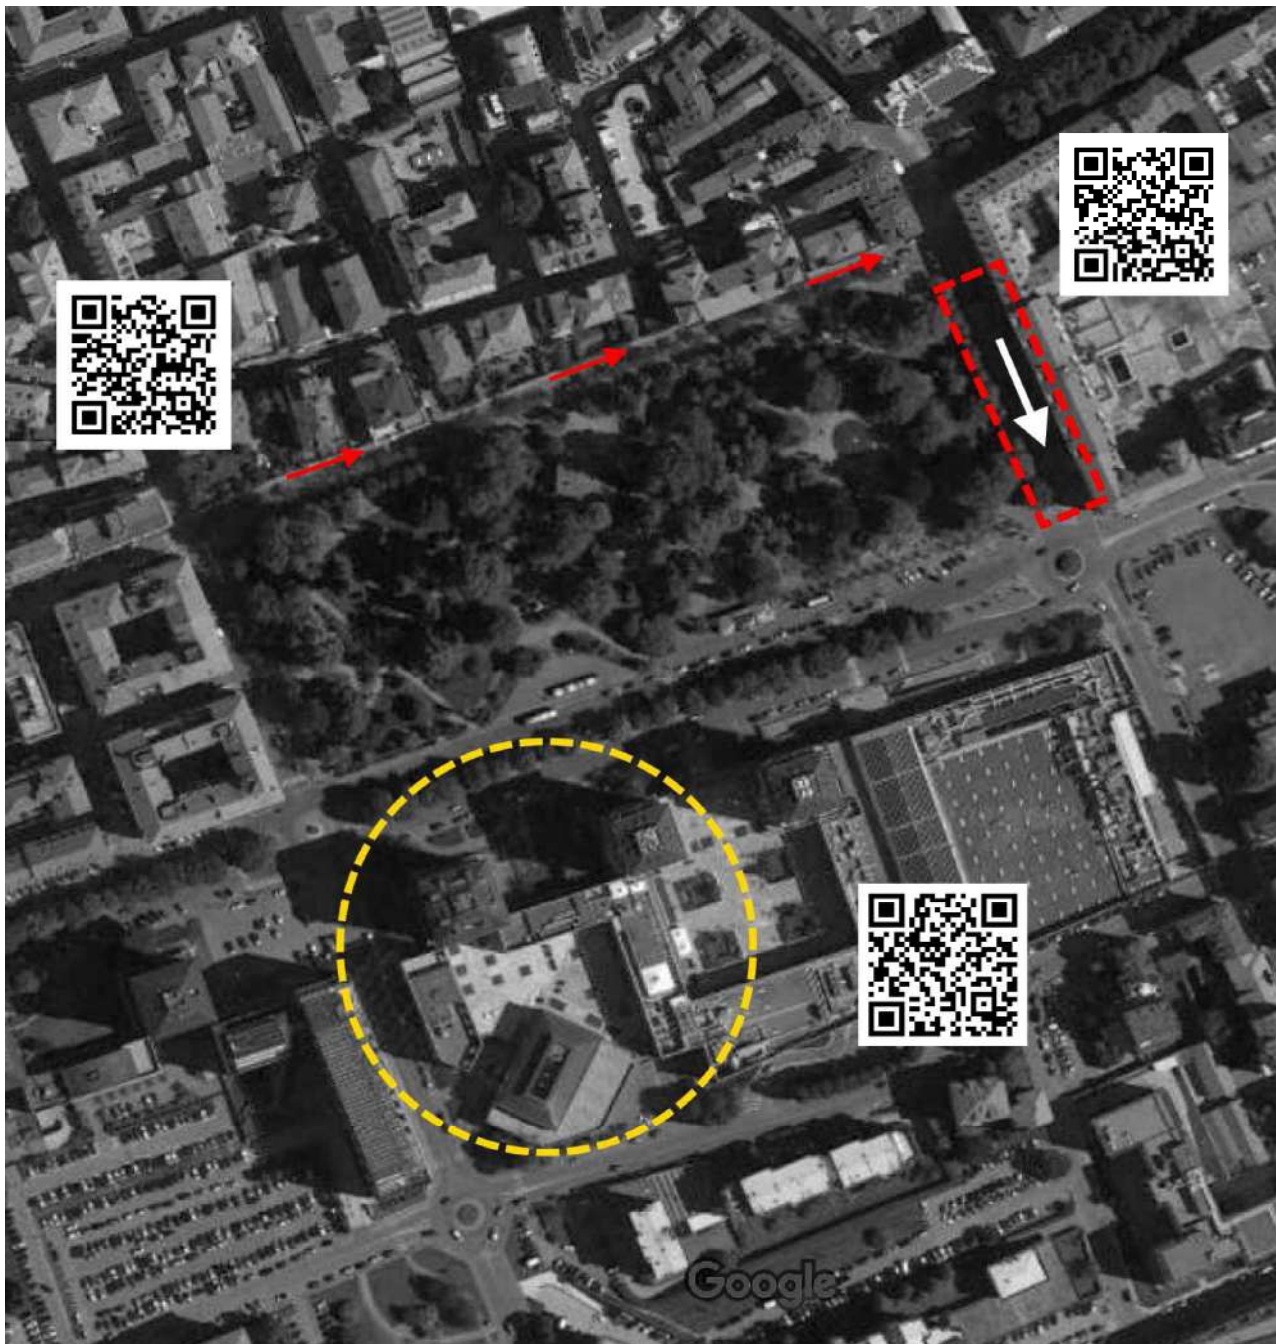

Planimetria ACCREDITI – VERIFICHE TECNICHE

Zona Gialla: ACCREDITI - "Agorà Palace Hotel"

Zona Rossa: VERIFICHE TECNICHE - P.za Vittorio Veneto

Frecce Rosse: INCOLONNAMENTO