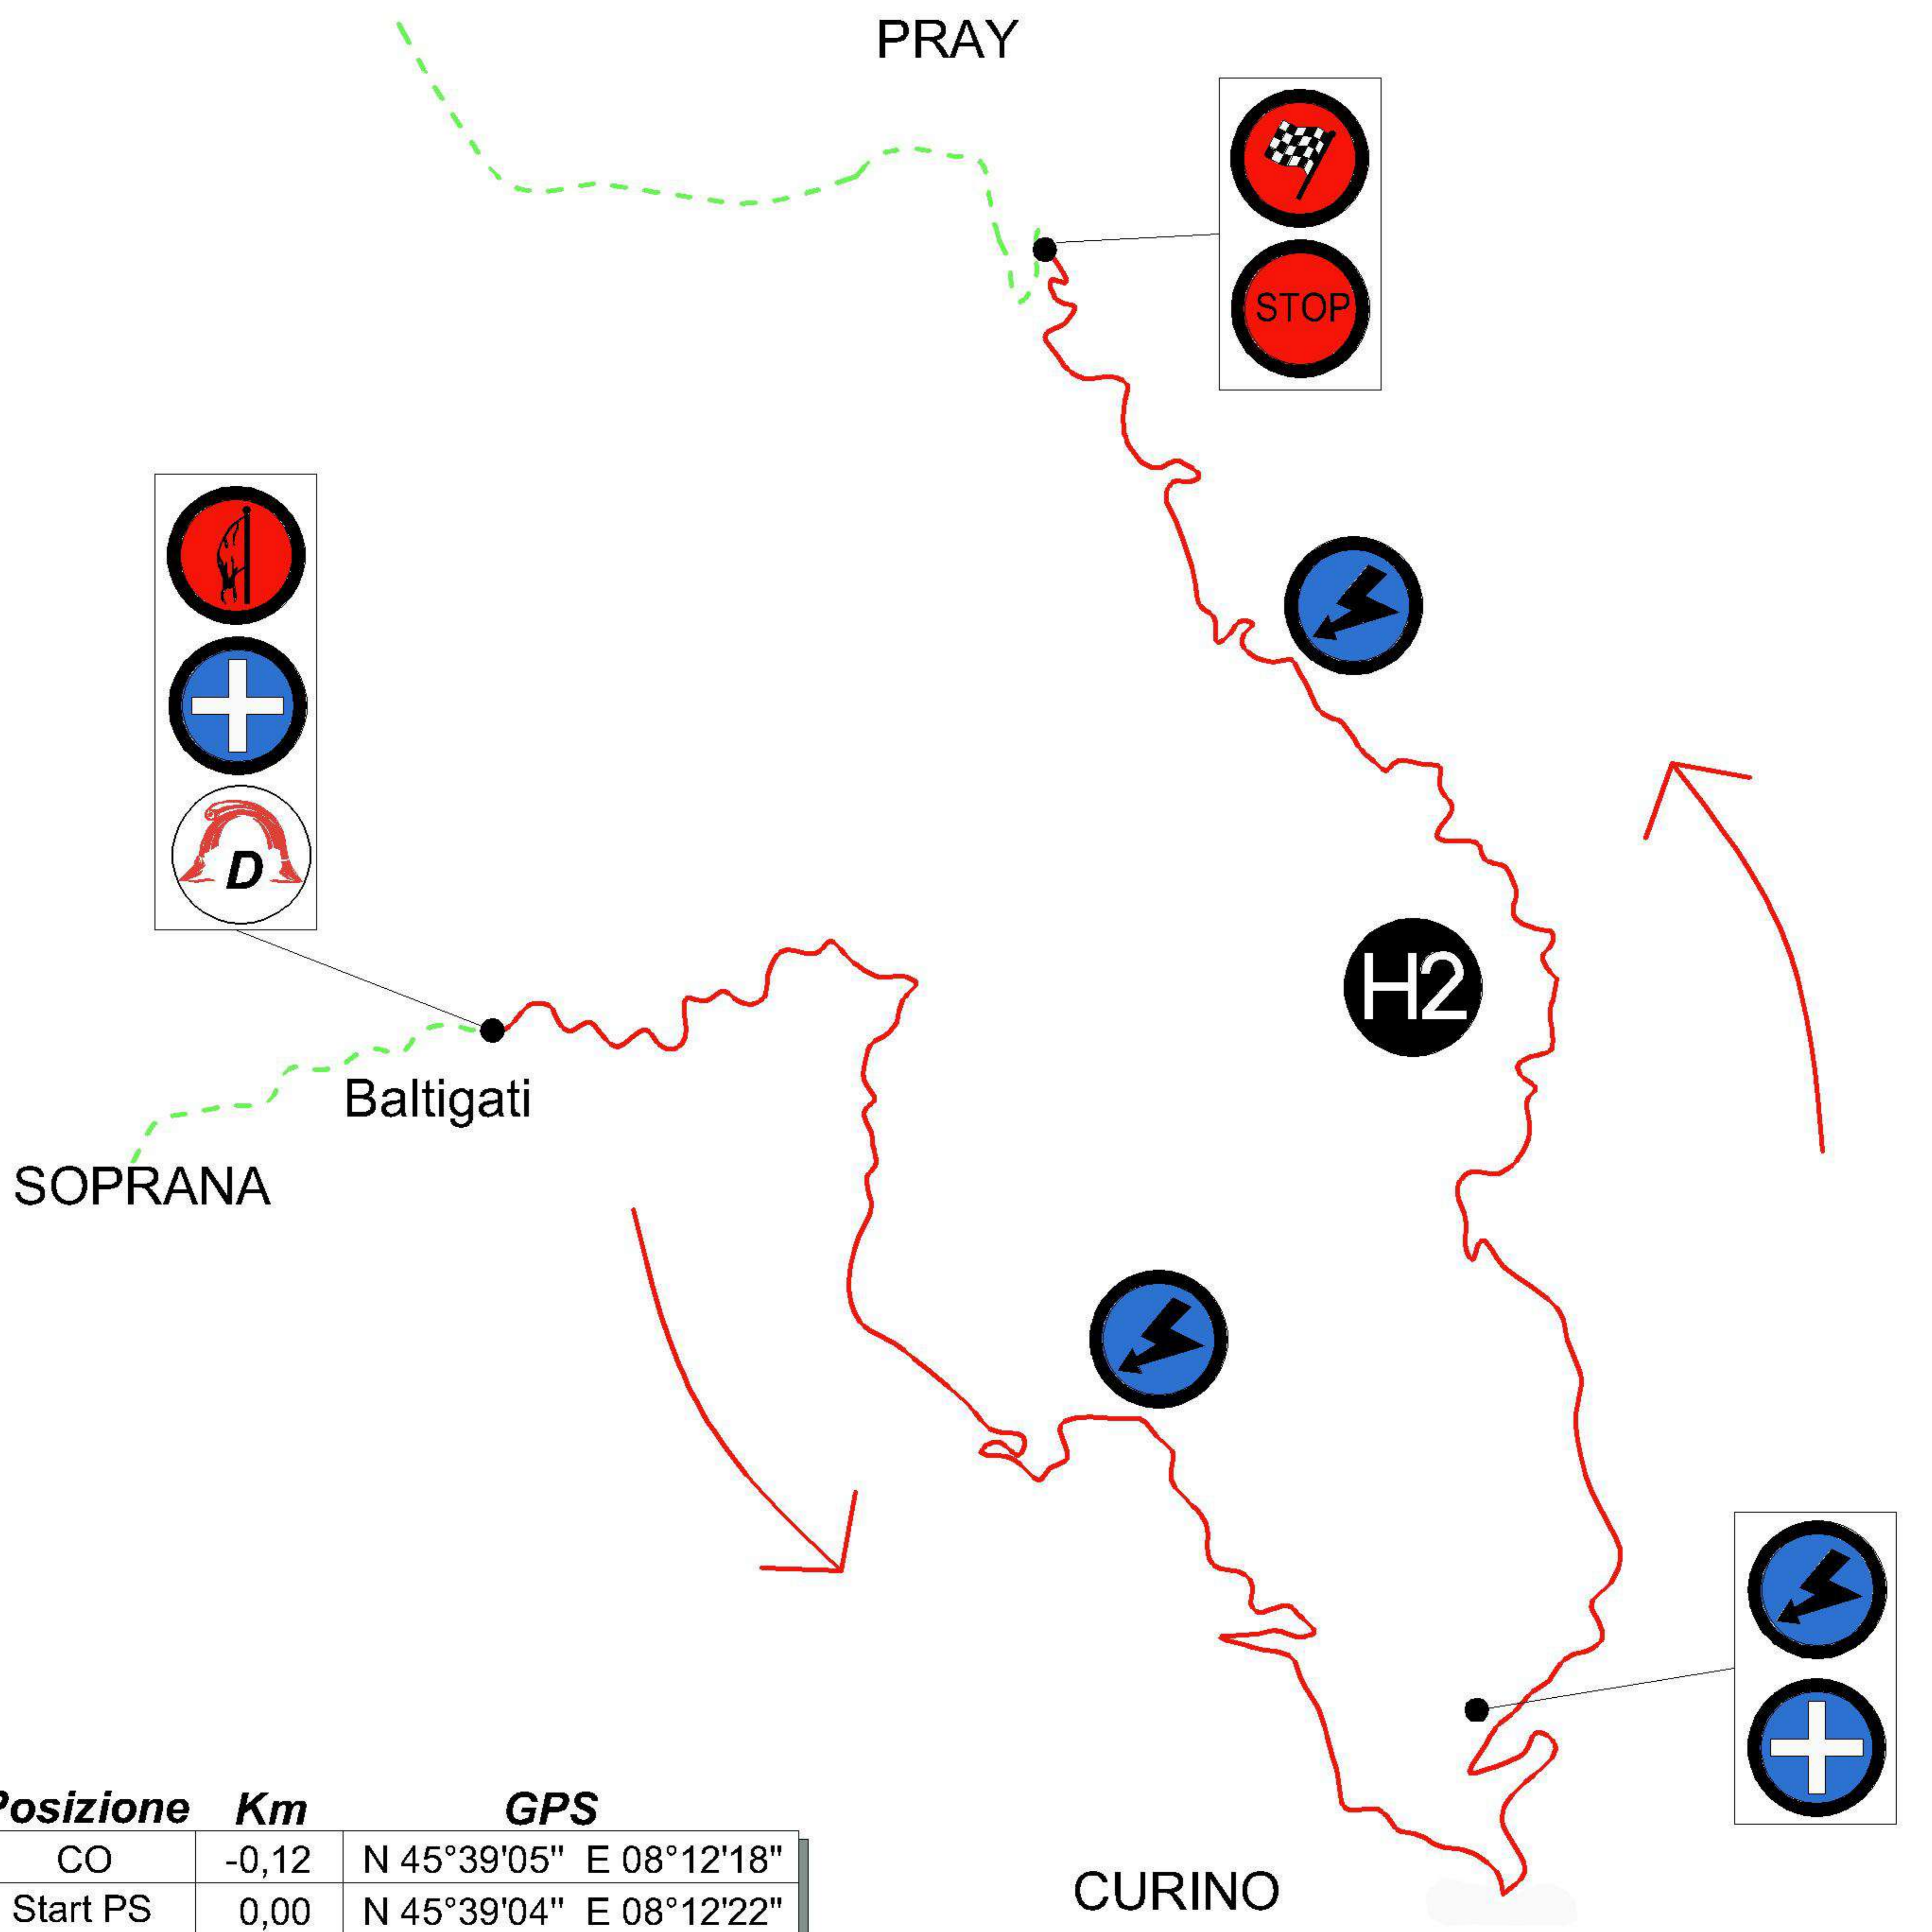

COGGIOLA

PS 2-6	BALTIGATI Km 13,12
sabato 18/06/22	P.S. 2 ore 9,36 P.S. 6 ore 14,42

Posizione	Km	GPS
CO	-0,12	N 45°39'05" E 08°12'18"
Start PS	0,00	N 45°39'04" E 08°12'22"
Intermedio 1	3,02	N 45°38'26" E 08°13'14"
Intermedio 2	6,75	N 45°38'07" E 08°14'13"
Elicottero H2	7,78	N 45°38'36" E 08°14'21"
Intermedio 3	10,93	N 45°39'37" E 08°13'41"
Fine PS	13,12	N 45°40'11" E 08°13'13"
Stop	13,53	N 45°40'17" E 08°13'08"