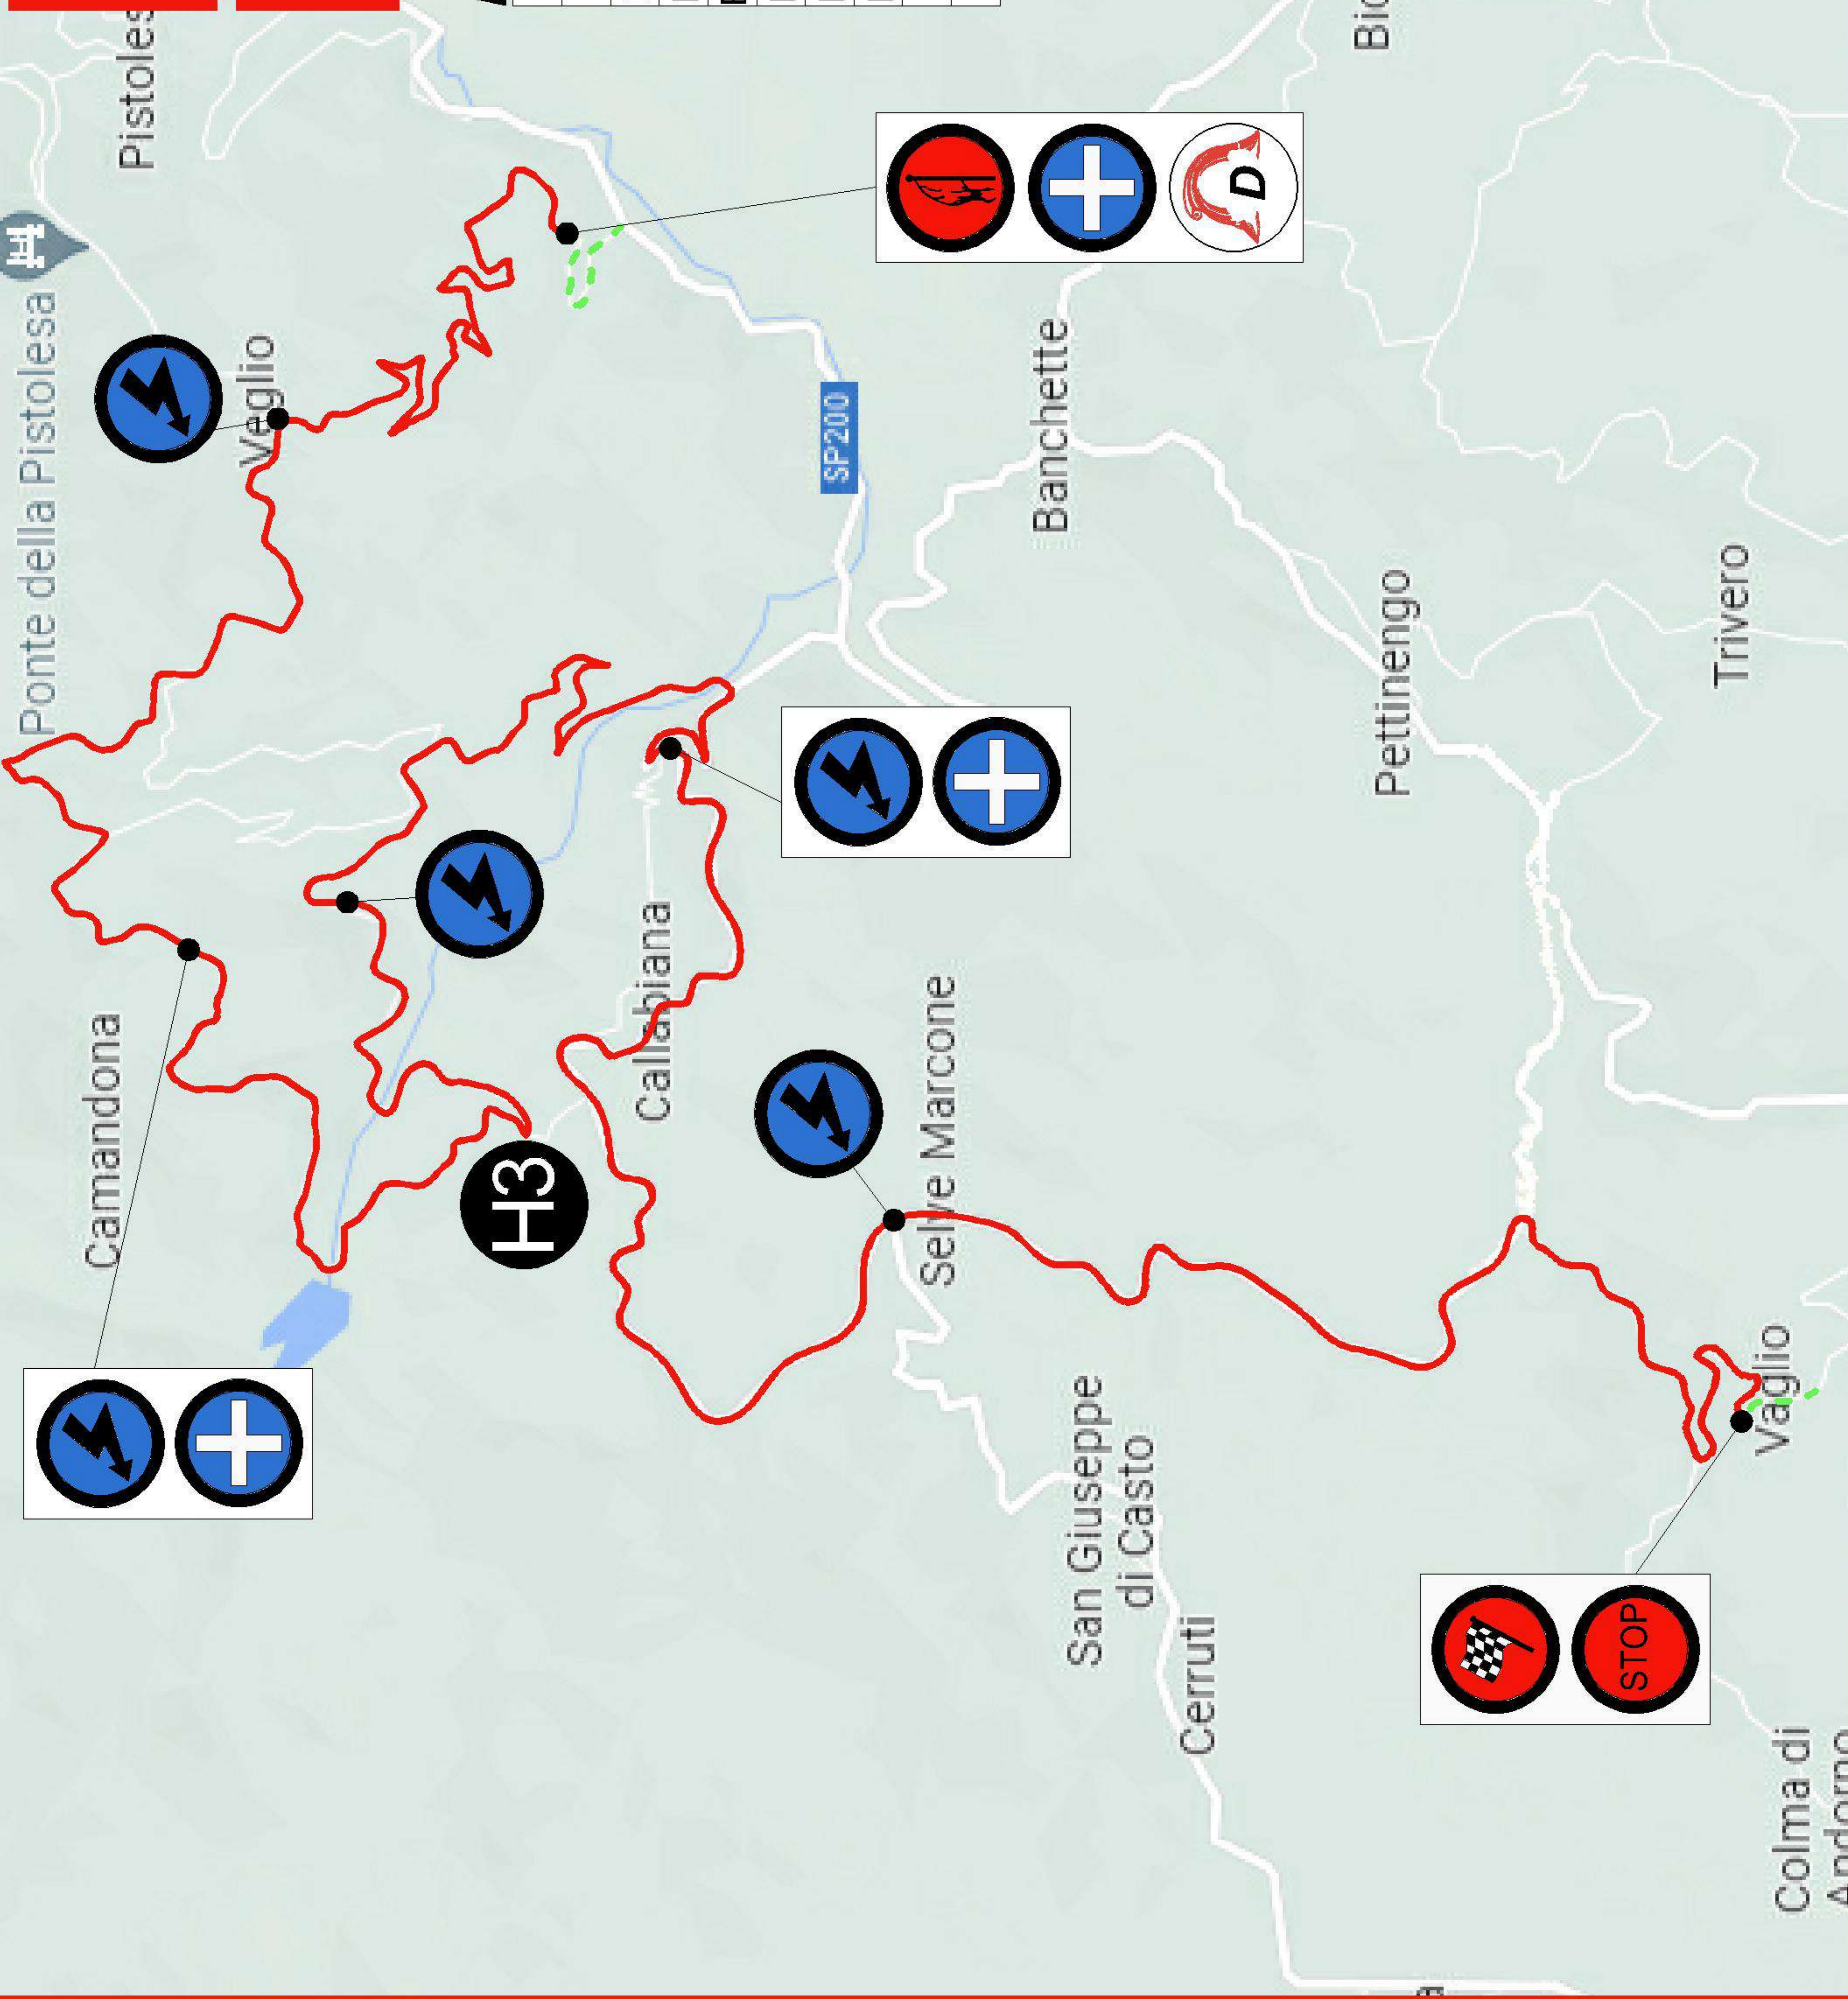

**11° Rally LANA storico**  
Rally - Regolarità Media - Regolarità Sport

P.S. 2 - 6  
**BALTIGATI**

P.S. 1 - 5  
**CAMPORE**

P.S. 4 - 8  
**RONCO**

P.S. 3 - 7  
**ROMANINA**

Biella "Gli Orsi"  
PARTENZA / ARRIVO  
RIORDINO - PARCO ASSISTENZA

**LEGENDA**

- Partenza
- Arrivo
- Trasferimento
- P.S.
- Zona Refuelling e assistenza remota

COGGIOLA

<b>PS</b> <b>2-6</b>	<b>BALTIGATI</b> Km 13,12
sabato 18/06/22	P.S. 2 ore 9,36 P.S. 6 ore 14,42

Posizione	Km	GPS
CO	-0,12	N 45°39'05" E 08°12'18"
Start PS	0,00	N 45°39'04" E 08°12'22"
Intermedio 1	3,02	N 45°38'26" E 08°13'14"
Intermedio 2	6,75	N 45°38'07" E 08°14'13"
Elicottero H2	7,78	N 45°38'36" E 08°14'21"
Intermedio 3	10,93	N 45°39'37" E 08°13'41"
Fine PS	13,12	N 45°40'11" E 08°13'13"
Stop	13,53	N 45°40'17" E 08°13'08"

**PS**  
3-7

**ROMANINA**  
Km 19,29

sabato  
18/06/22

P.S. 3 ore 10,46  
P.S. 7 ore 15,52

**Posizione Km GPS**

Posizione	Km	GPS
CO	-0,12	N 45°38'00" E 08°07'11"
Start PS	0,00	N 45°38'02" E 08°07'16"
Intermedio 1	2,65	N 45°38'26" E 08°06'50"
Intermedio 2	5,48	N 45°38'33" E 08°05'41"
Elicottero H3	7,72	N 45°38'03" E 08°05'18"
Intermedio 3	9,13	N 45°38'21" E 08°05'48"
Intermedio 4	12,17	N 45°37'51" E 08°06'09"
Intermedio 5	15,65	N 45°37'32" E 08°05'08"
Fine PS	19,29	N 45°36'18" E 08°04'51"
Stop	19,58	N 45°36'16" E 08°04'43"

-  Ambulanza
-  Radio
-  H Elicottero (rendez vous)
-  Decarcerazione

**PS**  
4 -8

**RONCO**  
Km 9,25

sabato  
18/06/22

P.S. 4 ore 11,28  
P.S. 8 ore 16,34

Posizione	Km	GPS
CO	-0,09	N 45°34'58" E 08°06'07"
Start PS	0,00	N 45°34'59" E 08°06'11"
Intermedio 1	3,69	N 45°35'52" E 08°06'23"
Elicottero H1	3,82	N 45°35'57" E 08°06'25"
Intermedio 2	7,82	N 45°36'52" E 08°07'47"
Fine PS	9,25	N 45°37'16" E 08°07'02"
Stop	9,45	N 45°37'16" E 08°06'53"