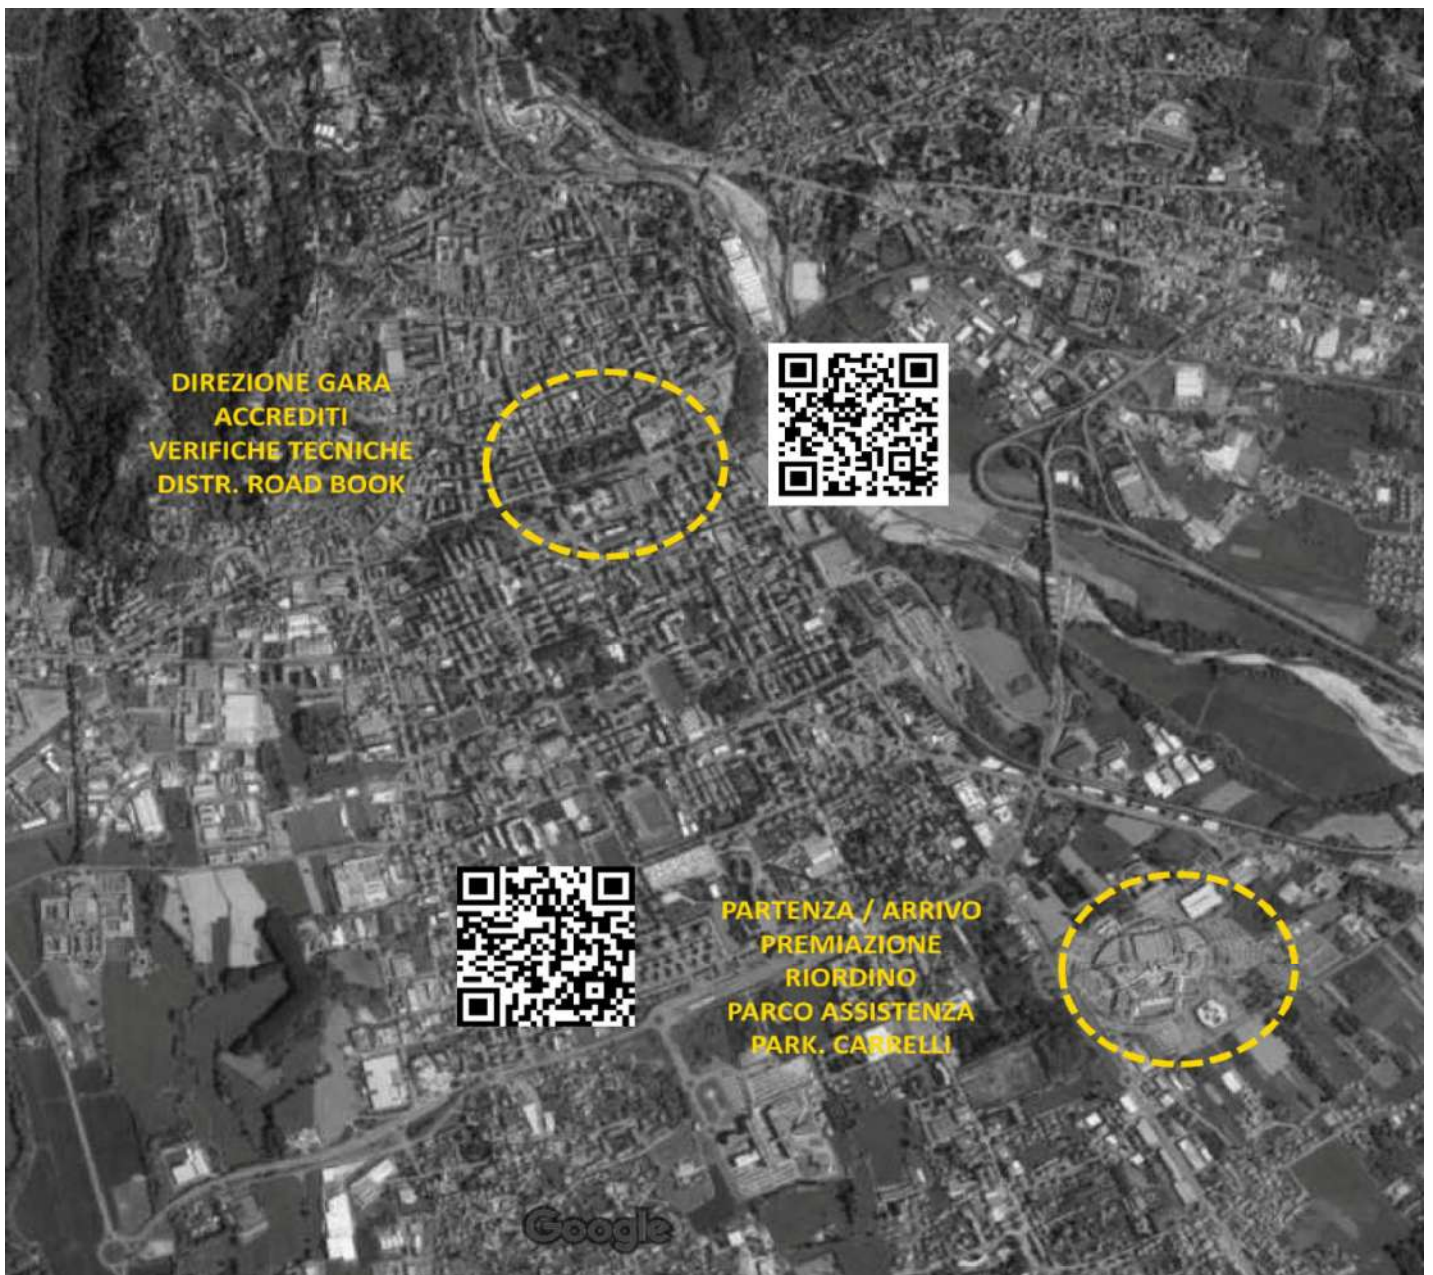

Logistica CITTA' di BIELLA